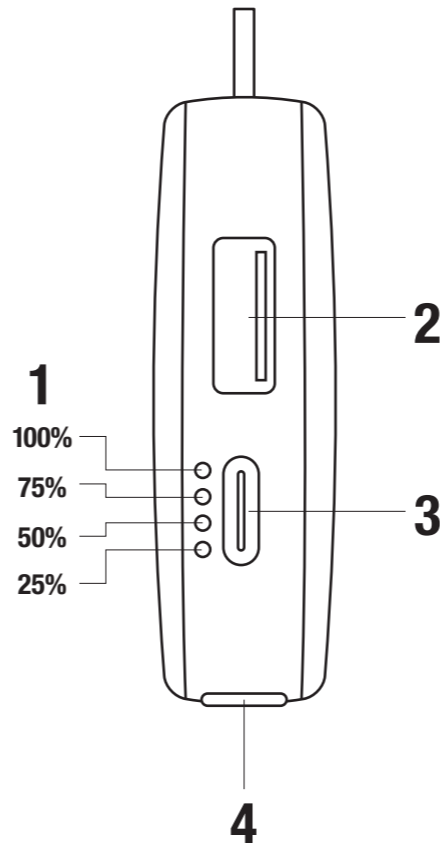

www.freshnrebel.com

- 1 EN:** Remaining powerbank capacity
NL: Resterende capaciteit van de powerbank
DE: Verbleibende Powerbank-Kapazität
IT: Capacità residua dell'accumulatore di energia
ES: Capacidad restante de la powerbank
PT: Capacidade restante do power bank
FR: Capacité restante de la powerbank
PL: Pozostała pojemność powerbanku
EA: Υπολειπόμενη χωρητικότητα φορητής μπαταρίας (powerbank)
- 2 EN:** Port 1: USB-A power out, max 12W
NL: Poort 1: USB-A power uitgang, max. 12W
DE: Anschluss 1: USB-A Stromausgang, max. 12 W
IT: Porta 1: Uscita alimentazione USB-A, massimo 12W
ES: Puerto 1: Salida USB-A, máx. 12 W
PT: Porta 1: Saída USB-A, máx. 12W
FR: Port 1: Sortie d'alimentation USB-A, max. 12 W
PL: Port 1: Wyjście zasilania USB-A, maks. 12 W
EA: Θύρα 1: Έξοδος USB-A, μεγ. 12W
- 3 EN:** Port 2: USB-C power in/out. To charge Powerbank and to charge device with max 12W.
NL: Poort 2: USB-C power in-/uitgang. Om de Powerbank en een apparaat op te laden met max. 12W.
DE: Anschluss 2: USB-C-Stromeingang/-ausgang. Zum Aufladen der Powerbank und zum Laden von Geräten mit max. 12 W.
IT: Porta 2: Ingresso/uscita alimentazione USB-C. Per caricare Powerbank e dispositivo con max. 12W.
ES: Puerto 2 Entrada/salida de alimentación USB-C. Para cargar la powerbank y cargar dispositivos con máx. 12 W.
PT: Porta 2: Entrada/Saída USB-C. Para carregar o Power bank e o dispositivo com max. 12W.
FR: Port 2: Entrée/sortie d'alimentation USB-C. Pour charger la powerbank et charger un appareil avec 12 W max.
PL: Port 2: Wejście/wyjście zasilania USB-C. Do ładowania powerbanku i urządzenia z maks. mocą 12 W.
EA: Θύρα 2: Είσοδος/έξοδος USB-C. Για να φορτίσετε τη φορητή μπαταρία και τη συσκευή με μέγ. 12W.