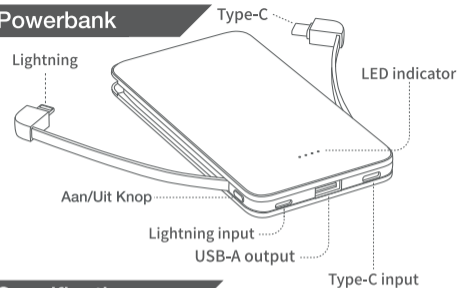

### Specificaties

Model:	C1019
Capaciteit:	10000mAh(37Wh)
Input:	Type-C/Lightning 5V-2A 9V-2A 18W(Max)
Output:	USB-A/Type-C 4.5V-5A 5V-4.5A 5V-4A 5V-3A 9V-2A 12V-1.5A 22.5W (Max)
	Lightning: 5V-2A 9V-2.22A 20W(Max)
Grootte:	129*70.1*16.9mm
Gewicht:	198g