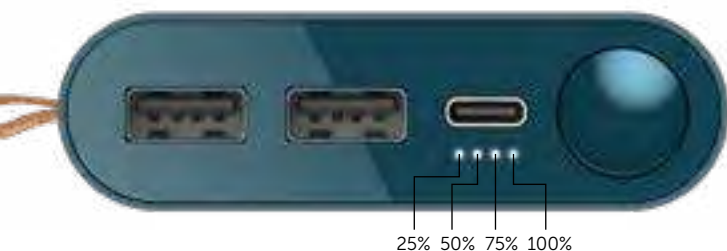

Ładowanie:

W pełni naładowane:

Ładowanie urządzenia:

Naciśnij przycisk:

Diody LED migają wskazując ładowanie

Wszystkie kontrolki włączone

Diody LED migają przez 30 s wskazując ładowanie

Diody LED sygnalizują ładowanie

DWA WYJŚCIA!?:

Port USB-C może być używany zarówno jako wejście do ładowania powerbanku, jak i wyjście.

Aby chronić urządzenie, powerbank wyłączy się po osiągnięciu zbyt wysokiej temperatury. Nie wystawiaj go na działanie słońca, nie trzymaj blisko grzejników ani innych źródeł ciepła.

PONOWNE ŁADOWANIE? OTO SPOSÓB:

1. **Ładowanie powerbanku przez kabel USB-C**
   Podczas ładowania diody LED migają, by pokazać status ładowania baterii.
2. **Podłączenie urządzenia**
   Za pomocą kabla pasującego do urządzenia podłącz je do powerbanku używając portu USB-A lub USB-C.
3. **Naciśnij przycisk na powerbanku**
   Wskaźniki LED baterii migają przez 30 s.

Gotowe. Urządzenie znów jest gotowe do działania.

WAŻNE WSKAZÓWKI BEZPIECZEŃSTWA

Państwa bezpieczeństwo jest dla nas priorytetem. Niniejsze wskazówki dotyczące bezpieczeństwa pozwolą na najlepsze wykorzystanie produktów Fresh 'n Rebel. Dla zapewnienia prawidłowego działania:

- Należy zawsze stosować się do wskazówek i zaleceń.
- Należy zapoznać się ze wskazówkami w instrukcji obsługi przed użyciem produktu.
- Nie należy otwierać powerbanku; w środku nie ma części do naprawy, a otwarcie go unieważni gwarancję.
- Nie należy używać powerbanku w wilgotnym środowisku.
- Nie należy używać powerbanku w pobliżu źródła ciepła, otworu wentylacyjnego ani długo wystawiać go na działanie słońca. Powerbank należy używać w otoczeniu o zakresie temperatur od 5°C do 45°C (41°F – 113°F).
- Nie należy przykrywać powerbanku papierem ani innymi materiałami. Może to ograniczyć wydajność chłodzenia.

Gwarancja i ograniczenia

Gwarantujemy, że produkt będzie wolny od wad materiałowych i wykonawstwa w normalnych warunkach przez okres 2 lat od daty zakupu. W tym czasie wadliwe produkty można zgłaszać do naprawy lub wymiany w sklepie, w którym zostały zakupione. Gwarancja nie obejmuje przypadkowych uszkodzeń, normalnego zużycia, przypadkowej utraty lub użytku niezgodnego ze wskazówkami w instrukcji obsługi.

Specyfikacja produktu powerbank 18000 mAh

- Pojemność baterii: 18000 mAh
- Wejście: 5V / 2,1A (maks.)
- Wyjście: 5V/3,1A (maks.) dzielone na 2 porty USB-A, 5V/2,1A (maks.) na 1 port USB-C
- Waga produktu: 354g
- Dodatkowe zabezpieczenia: Zabezpieczenie przed przepięciem, przetężeniem, przegrzaniem, przeładowaniem, nadmiernym rozładowaniem i zwarcie