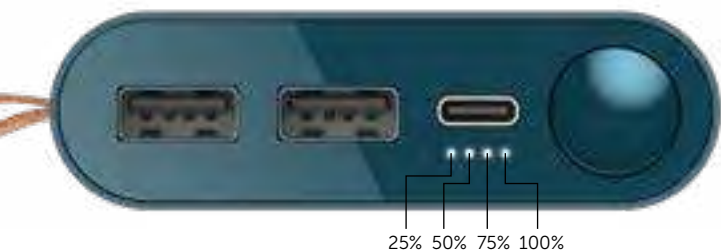

Charge en cours :	LED clignotantes indiquant la charge
Charge terminée :	Toutes les DEL allumées
Charge d'un appareil en cours :	LED clignotent pendant 30 s pour indiquer la charge
Appuyez sur le bouton :	LED indiquent la charge

DEUX SORTIES ?!?

Le port USB-C peut servir à la fois d'entrée pour charger le Powerbank et de sortie.

Pour protéger ton appareil, le Powerbank s'éteint automatiquement lorsqu'il fait trop chaud. Nous recommandons de le placer hors des rayons du soleil, à l'écart des éléments chauffants et de tout autre environnement chaud.

TU AS BESOIN DE RECHARGER ? VOICI COMMENT FAIRE :

1. **1. Recharge ton Powerbank avec le câble USB-C**
   Les DEL clignotent durant la charge pour indiquer l'état de charge de la batterie.
2. **2. Connecte ton appareil**
   Utilise le câble approprié pour connecter ton appareil au port USB-A ou USB-C du Powerbank.
3. **3. Appuie sur le bouton situé sur le Powerbank**
   Les LED de la batterie clignotent pendant 30 secondes.

Terminé. Ton appareil est de nouveau prêt pour la fête.

INSTRUCTIONS DE SÉCURITÉ IMPORTANTES

AVERTISSEMENT !

Ta sécurité est notre plus haute priorité. Les directives de sécurité ont été conçues pour te permettre de profiter de tous les avantages de tes produits Fresh 'n Rebel. Pour garantir un fonctionnement sans souci :

- Respecte toujours toutes les instructions et tous les avertissements.
- Lis attentivement toutes les instructions du manuel de l'utilisateur avant toute utilisation du produit.
- N'ouvre pas le Powerbank, il ne contient aucune pièce réparable et une telle action annulerait ta garantie.
- N'utilise pas le Powerbank dans un environnement ou des conditions humides.
- N'utilise pas le Powerbank sur ou auprès d'une source de chaleur importante, d'une grille de chauffage ou en plein soleil pendant une longue durée. Le Powerbank doit être utilisé dans un environnement avec des températures comprises entre 5 °C et 45 °C (entre 41 °F et 113 °F).
- Ne recouvre pas le Powerbank avec du papier ou d'autres matières. Ceci risque d'affecter sa capacité de refroidissement.

Garantie et limitations

Nous garantissons le produit contre tout vice de fabrication ou de malfaçon dans des conditions d'utilisation normales pendant une période de 2 ans à partir de la date d'achat. Pendant cette période, les produits défectueux pourront être ramenés pour réparation ou remplacement au magasin où ils ont été achetés. La garantie ne couvre pas les dommages accidentels, l'usure, la perte accidentelle ou toute utilisation ne respectant pas les instructions du manuel d'utilisation.

Spécifications produit, Powerbank 18000 mAh