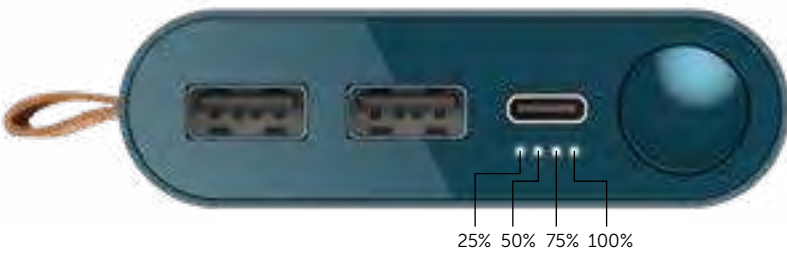

Aufladen:
Vollständig aufgeladen:
Aufladen eines Geräts:
Taste drücken:

LEDs blinken während des Ladens
Alle LEDs ein
LEDs blinken zu Beginn des Ladevorgangs 30 Sek. lang
LEDs zeigen Ladezustand an

ZWEI AUSGÄNGE?:

Der USB-C-Anschluss kann sowohl als Eingang zum Aufladen der Powerbank als auch als Ausgang genutzt werden.

Zum Schutz der Powerbank wird diese ausgeschaltet, wenn sie zu heiß wird. Wir empfehlen, das Gerät vor Sonneneinstrahlung zu schützen und von Wärmequellen wie Heizungen und anderen heißen Umgebungen fernzuhalten.

AUFLADEN? SO GEHT'S:

1. **1. Powerbank über das USB-C-Kabel aufladen**
   Während des Ladevorgangs blinken die LEDs und zeigen den Ladezustand des Akkus an.
2. **2. Gerät anschließen**
   Schließe dein Gerät mit einem passenden Kabel an den USB-A- oder USB-C-Anschluss der Powerbank an.
3. **3. Taste an der Powerbank drücken**
   Die LEDs der Akkuanzeige blinken 30 Sekunden lang.

Fertig! Das Gerät ist nun wieder einsatzbereit.

WICHTIGE SICHERHEITSHINWEISE

Ihre Sicherheit hat bei uns höchste Priorität. Um Ihre Fresh 'n Rebel-Produkte optimal nutzen zu können, lesen Sie bitte die folgenden Sicherheitshinweise. Sicherstellung eines zuverlässigen Betriebs:

- Befolgen Sie alle Hinweise und Warnungen.
- Lesen Sie vor der Verwendung des Produkts alle Anweisungen im Benutzerhandbuch sorgfältig durch.
- Öffnen Sie die Powerbank nicht. Sie enthält keine zu wartenden Teile, und das Öffnen des Geräts führt zum Erlöschen der Garantie.
- Verwenden Sie die Powerbank nicht in feuchten Umgebungen.
- Verwenden Sie die Powerbank nicht für einen längeren Zeitraum in der Nähe einer starken Wärmequelle, eines Warmluftauslasses oder unter direkter Sonneneinstrahlung. Die Powerbank ist für den Einsatz bei einer Umgebungstemperatur von 5 °C bis 45 °C bestimmt.
- Bedecken Sie die Powerbank nicht mit Papier oder anderen Gegenständen. Andernfalls wird die Kühlfähigkeit beeinträchtigt.

Garantieumfang und Einschränkungen der Garantie

Wir gewähren eine Garantie für einen Zeitraum von zwei Jahren ab Kaufdatum auf Material- und Herstellungsfehler bei normalem Gebrauch des Produkts. Während dieses Zeitraums können defekte Produkte in dem Geschäft, in dem sie erworben wurden, zur Reparatur oder zum Umtausch zurückgegeben werden. Die Garantie deckt keine Schäden ab, die durch versehentliche falsche Handhabung, Verschleiß, beiläufige Schäden oder eine unsachgemäße Verwendung entgegen den Anweisungen im Benutzerhandbuch entstanden sind.

Produktspezifikationen Powerbank 18000 mAh

- Akkukapazität: 3.000 mAh
- Eingang: 5 V/2,1 A (max.)
- Ausgang: 5 V/3,1 A (max.) über zwei USB-A-Ports, 5 V/2,1 A (max.) über einen USB-C-Port
- Produktgewicht: 354 g
- Effektive Sicherheitsfunktionen: Überspannungsschutz, Überstromschutz, Überhitzungsschutz, Überladungsschutz, Überentladungsschutz, Kurzschlusschutz