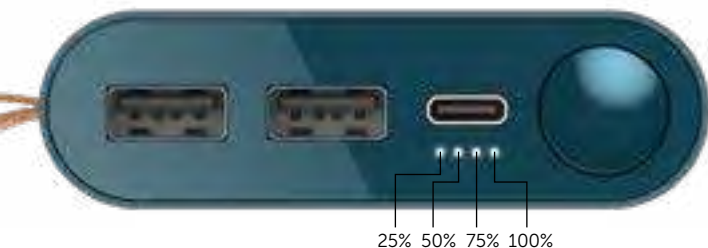

În curs de încărcare:	LED-urile se aprind intermitent, indicând încărcarea
Încărcare completă:	Toate Ledurile aprinse
Încărcarea dispozitivului A:	LED-urile se aprind intermitent timp de 30 sec., indicând încărcarea
Buton:	LED-urile arată starea încărcării

DOUĂ IEȘIRI!?:

Portul USB-C poate fi utilizat atât ca intrare pentru încărcarea bateriei externe, cât și ca ieșire.

Pentru a vă proteja dispozitivul, Bateria externă se va închide dacă se încălzește prea tare. Recomandăm să nu fie expus la soare, radiatoare și alte medii fierbinți.

REÎNCĂRCARE? IATĂ CUM:

1. **Încărcați bateria externă cu cablul USB-C**
   În timpul încărcării, LED-urile se aprind intermitent pentru a indica starea de încărcare a bateriei.
2. **Conectați-vă dispozitivul**
   Utilizați cablul dispozitivului dumneavoastră pentru a-l conecta la bateria externă, folosind fie portul USB-A, fie portul USB-C.
3. **Apăsați butonul de pe Bateria externă**
   LED-urile care indică starea bateriei se aprind intermitent timp de 30 de secunde.

Gata. Dispozitivul este gata de distracție din nou.

INSTRUCȚIUNI IMPORTANTE DE SIGURANȚĂ

Siguranța dumneavoastră este prioritatea noastră numărul unu. Aceste instrucțiuni de siguranță sunt concepute pentru a vă ajuta să profitați din plin de produsele Fresh 'n Rebel. Pentru a asigura funcționarea fiabilă:

- Urmați întotdeauna toate instrucțiunile și avertismentele.
- Citiți toate instrucțiunile din manualul de utilizare înainte de a utiliza produsul.
- Nu deschideți bateria externă; nu există piese care pot fi reparate în interior, iar deschiderea produsului anulează garanția.
- Nu utilizați Bateria externă în medii umede sau în condiții de umezeală.
- Nu folosiți bateria externă pe sau lângă surse de căldură, suflante de aer cald și nu o expuneți prea mult la lumina directă a soarelui. Se recomandă utilizarea bateriei externe în intervalul de temperatură 5°C - 45°C (41°F - 113°F).
- Nu acoperiți bateria externă cu hârtie sau alte materiale. Acest lucru ar putea afecta capacitatea de răcire.

Garanție și limitări

Acordăm o garanție pentru acest produs pentru defecțiuni în ceea ce privește materialele și asamblarea în condiții normale, pe o perioadă de 2 ani de la data achiziției. În timpul perioadei respective, produsele defecte pot fi trimise pentru reparare sau înlocuire la magazinul de unde a fost achiziționat produsul. Garanția nu acoperă daunele accidentale, uzura, pierderea accidentală sau utilizarea produsului fără a respecta instrucțiunile stipulate în manualul de utilizare.

Specificațiile bateriei externe 18000 mAh

- Capacitatea bateriei: 18000 mAh
- Intrare: 5V/2,1A (max)
- Ieșire: 5V/3,1A (max) împărțit pe 2 porturi USB-A, 5V/2,1A (max) pe 1 port USB-C
- Greutate produsului: 354g
- Specificații de siguranță premium: Protecție la supratensiune, protecție la supracurent, protecție la supraîncălzire, protecție la supraîncărcare, protecție la supradescărcare, protecție la scurtcircuit