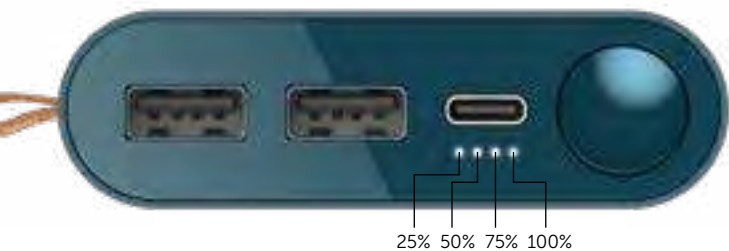

Ładowanie:

W pełni naładowane:

Ładowanie urządzenia:

Naciśnij przycisk:

Diody LED migają wskazując ładowanie

Wszystkie kontrolki włączone

Diody LED migają przez 30 s wskazując ładowanie

Diody LED sygnalizują ładowanie

DWA WYJŚCIA!?:

Port USB-C może być używany zarówno jako wejście do ładowania powerbanku, jak i wyjście.

Aby chronić urządzenie, powerbank wyłączy się po osiągnięciu zbyt wysokiej temperatury. Nie wystawiaj go na działanie słońca, nie trzymaj blisko grzejników ani innych źródeł ciepła.

PONOWNE ŁADOWANIE? OTO SPOSÓB:

1. Ładowanie powerbanku przez kabel USB-C

Podczas ładowania diody LED migają, by pokazać status ładowania baterii.

2. Podłączenie urządzenia

Za pomocą kabla pasującego do urządzenia podłącz je do powerbanku używając portu USB-A lub USB-C.

3. Naciśnij przycisk na powerbanku

Wskaźniki LED baterii migają przez 30 s.

Gotowe. Urządzenie znów jest gotowe do działania.

WAŻNE WSKAZÓWKI BEZPIECZEŃSTWA

Państwa bezpieczeństwo jest dla nas priorytetem. Niniejsze wskazówki dotyczące bezpieczeństwa pozwolą na najlepsze wykorzystanie produktów Fresh 'n Rebel. Dla zapewnienia prawidłowego działania:

- Należy zawsze stosować się do wskazówek i zaleceń.
- Należy zapoznać się ze wskazówkami w instrukcji obsługi przed użyciem produktu.
- Nie należy otwierać powerbanku; w środku nie ma części do naprawy, a otwarcie go unieważni gwarancję.
- Nie należy używać powerbanku w wilgotnym środowisku.
- Nie należy używać powerbanku w pobliżu źródła ciepła, otworu wentylacyjnego ani długo wystawiać go na działanie słońca. Powerbank należy używać w otoczeniu o zakresie temperatur od 5°C do 45°C (41°F – 113°F).
- Nie należy przykrywać powerbanku papierem ani innymi materiałami. Może to ograniczyć wydajność chłodzenia.

Gwarancja i ograniczenia

Gwarantujemy, że produkt będzie wolny od wad materiałowych i wykonawstwa w normalnych warunkach przez okres 2 lat od daty zakupu. W tym czasie wadliwe produkty można zgłaszać do naprawy lub wymiany w sklepie, w którym zostały zakupione. Gwarancja nie obejmuje przypadkowych uszkodzeń, normalnego zużycia, przypadkowej utraty lub użytku niezgodnego ze wskazówkami w instrukcji obsługi.

Specyfikacja produktu powerbank 18000 mAh

- Pojemność baterii: 18000 mAh
- Wejście: 5V / 2,1A (maks.)
- Wyjście: 5V/3,1A (maks.) dzielone na 2 porty USB-A, 5V/2,1A (maks.) na 1 port USB-C
- Waga produktu: 354g
- Dodatkowe zabezpieczenia: Zabezpieczenie przed przepięciem, przetężeniem, przegrzaniem, przeładowaniem, nadmiernym rozładowaniem i zwarciami