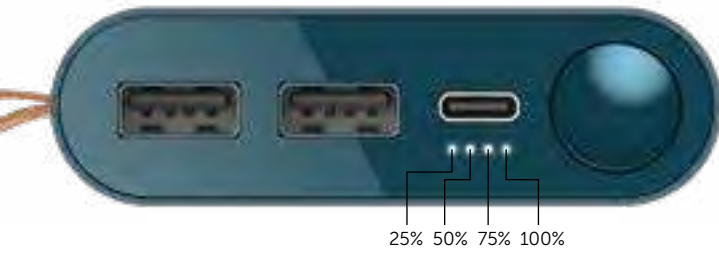

Φόρτιση σε εξέλιξη:

Πλήρης φόρτιση:

Φόρτιση μιας συσκευής:

Πίεση κουμπιού:

Οι ενδείξεις LED αναβοσβήνουν

υποδηλώνοντας τη φόρτιση

Όλα τα φώτα LED ανάβουν

Οι ενδείξεις LED αναβοσβήνουν για 30 δευτ.

υποδηλώνοντας τη φόρτιση

Οι ενδείξεις LED δείχνουν φόρτιση

ΔΥΟ ΕΞΟΔΟΙ!;:

Η θύρα USB-C μπορεί να χρησιμοποιηθεί τόσο ως είσοδος για τη φόρτιση του Powerbank όσο και ως έξοδος.

Για να προστατευτεί η συσκευή σας, το Powerbank θα σβήσει όταν θερμανθεί πολύ. Συνιστούμε να το κρατάτε μακριά από τον ήλιο, μακριά από θερμαντήρες και άλλα θερμά περιβάλλοντα.

ΕΠΑΝΑΦΟΡΤΙΣΗ; ΝΑ ΠΩΣ:

1. **Φορτίστε το Powerbank με το καλώδιο USB-C**
   Κατά τη διάρκεια της φόρτισης οι ενδείξεις LED αναβοσβήνουν για να υποδηλώσουν την κατάσταση φόρτισης της μπαταρίας.
2. **Συνδέστε τη συσκευή σας**
   Χρησιμοποιήστε το κατάλληλο καλώδιο για τη συσκευή σας για να συνδέσετε τη συσκευή στο Powerbank χρησιμοποιώντας είτε τη θύρα USB-A ή τη θύρα USB-C.
3. **Πατήστε το κουμπί στο Powerbank**
   Οι ενδείξεις LED αναβοσβήνουν για 30 δευτερόλεπτα.

Ολοκληρώθηκε. Η συσκευή σας είναι τώρα έτοιμη να ροκάρει ξανά.

ΣΗΜΑΝΤΙΚΕΣ ΟΔΗΓΙΕΣ ΑΣΦΑΛΕΙΑΣ

ΠΡΟΕΙΔΟΠΟΙΗΣΗ!

Η ασφάλειά σας είναι ύψιστη προτεραιότητά μας. Αυτές οι οδηγίες ασφαλείας έχουν ως στόχο να σας βοηθήσουν να εκμεταλλευτείτε στο έπακρο τις δυνατότητες των προϊόντων Fresh 'n Rebel. Για να διασφαλίσετε την αξιόπιστη λειτουργία του προϊόντος:

- Να ακολουθείτε πάντα πιστά όλες τις οδηγίες και τις προειδοποιήσεις.
- Διαβάστε προσεκτικά όλες τις οδηγίες στο εγχειρίδιο χρήσης πριν χρησιμοποιήσετε το προϊόν.
- Μην ανοίγετε το Powerbank. Δεν υπάρχουν επισκευάσιμα εξαρτήματα στο εσωτερικό και θα ακυρωθεί η εγγύησή σας.
- Μη χρησιμοποιείτε το Powerbank σε περιβάλλον ή σε συνθήκες υψηλής υγρασίας.
- Μη λειτουργείτε το Powerbank μέσα ή κοντά σε πηγές έντονης θερμότητας, αγωγούς θερμού αέρα ή κάτω από το άμεσο φως του ήλιου για μεγάλο διάστημα. Το Powerbank πρέπει να χρησιμοποιείται σε περιβάλλον με θερμοκρασία 5 °C έως 45°C (41°F – 113°F).
- Μην καλύπτετε το Powerbank με χαρτί ή άλλα υλικά. Ενδέχεται να επηρεαστεί η ικανότητα ψύξης της.

Εγγύηση και περιορισμοί

Εγγυόμαστε για το προϊόν έναντι ελαττωμάτων στα υλικά και την εργασία, υπό φυσιολογικές συνθήκες χρήσης, για περίοδο 2 ετών από την ημερομηνία αγοράς. Κατά τη διάρκεια αυτής της περιόδου, τα ελαττωματικά προϊόντα μπορούν να παραδοθούν στο κατάστημα από το οποίο αγοράστηκαν για επιδιόρθωση ή αντικατάσταση. Η εγγύηση δεν καλύπτει ζημιές από ατύχημα, φυσιολογική φθορά, συναφείς ζημιές ή χρήση κατά παράβαση των οδηγιών του εγχειριδίου χρήσης.

Προδιαγραφές προϊόντος του Powerbank 18000 mAh

- Χωρητικότητα μπαταρίας: 18000 mAh
- Είσοδος: 5V/2,1A (μέγ.)
- Έξοδος: 5V/3,1A (μέγ.) μοιράζονται σε 2 θύρες USB-A, 5V/2,1A (μέγ.) σε 1 θύρα USB-C
- Βάρος προϊόντος: 354 γρ.
- Χαρακτηριστικά ασφαλείας υψηλού επιπέδου: Προστασία από υπέρταση, προστασία από υπερφόρτωση, προστασία υπερθέρμανσης, προστασία από υπερφόρτιση, προστασία έναντι αποφόρτισης, προστασία από βραχυκύκλωμα