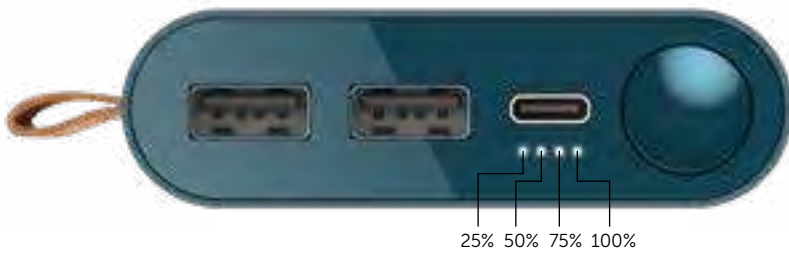

Aufladen:
Vollständig aufgeladen:
Aufladen eines Geräts:
Taste drücken:

LEDs blinken während des Ladens
Alle LEDs ein
LEDs blinken zu Beginn des Ladevorgangs 30 Sek. lang
LEDs zeigen Ladezustand an

ZWEI AUSGÄNGE?:

Der USB-C-Anschluss kann sowohl als Eingang zum Aufladen der Powerbank als auch als Ausgang genutzt werden.

Zum Schutz der Powerbank wird diese ausgeschaltet, wenn sie zu heiß wird. Wir empfehlen, das Gerät vor Sonneneinstrahlung zu schützen und von Wärmequellen wie Heizungen und anderen heißen Umgebungen fernzuhalten.

AUFLADEN? SO GEHT'S:

1. **1. Powerbank über das USB-C-Kabel aufladen**
   Während des Ladevorgangs blinken die LEDs und zeigen den Ladezustand des Akkus an.
2. **2. Gerät anschließen**
   Schließe dein Gerät mit einem passenden Kabel an den USB-A- oder USB-C-Anschluss der Powerbank an.
3. **3. Taste an der Powerbank drücken**
   Die LEDs der Akkuanzeige blinken 30 Sekunden lang.

Fertig! Das Gerät ist nun wieder einsatzbereit.

WICHTIGE SICHERHEITSHINWEISE

Ihre Sicherheit hat bei uns höchste Priorität. Um Ihre Fresh 'n Rebel-Produkte optimal nutzen zu können, lesen Sie bitte die folgenden Sicherheitshinweise. Sicherstellung eines zuverlässigen Betriebs:

- Befolgen Sie alle Hinweise und Warnungen.
- Lesen Sie vor der Verwendung des Produkts alle Anweisungen im Benutzerhandbuch sorgfältig durch.
- Öffnen Sie die Powerbank nicht. Sie enthält keine zu wartenden Teile, und das Öffnen des Geräts führt zum Erlöschen der Garantie.
- Verwenden Sie die Powerbank nicht in feuchten Umgebungen.
- Verwenden Sie die Powerbank nicht für einen längeren Zeitraum in der Nähe einer starken Wärmequelle, eines Warmluftauslasses oder unter direkter Sonneneinstrahlung. Die Powerbank ist für den Einsatz bei einer Umgebungstemperatur von 5 °C bis 45 °C bestimmt.
- Bedecken Sie die Powerbank nicht mit Papier oder anderen Gegenständen. Andernfalls wird die Kühlfähigkeit beeinträchtigt.

Garantieumfang und Einschränkungen der Garantie

Wir gewähren eine Garantie für einen Zeitraum von zwei Jahren ab Kaufdatum auf Material- und Herstellungsfehler bei normalem Gebrauch des Produkts. Während dieses Zeitraums können defekte Produkte in dem Geschäft, in dem sie erworben wurden, zur Reparatur oder zum Umtausch zurückgegeben werden. Die Garantie deckt keine Schäden ab, die durch versehentliche falsche Handhabung, Verschleiß, beiläufige Schäden oder eine unsachgemäße Verwendung entgegen den Anweisungen im Benutzerhandbuch entstanden sind.

Produktspezifikationen Powerbank 18000 mAh

- Akkukapazität: 3.000 mAh
- Eingang: 5 V/2,1 A (max.)
- Ausgang: 5 V/3,1 A (max.) über zwei USB-A-Ports, 5 V/2,1 A (max.) über einen USB-C-Port
- Produktgewicht: 354 g
- Effektive Sicherheitsfunktionen: Überspannungsschutz, Überstromschutz, Überhitzungsschutz, Überladungsschutz, Überentladungsschutz, Kurzschlusschutz