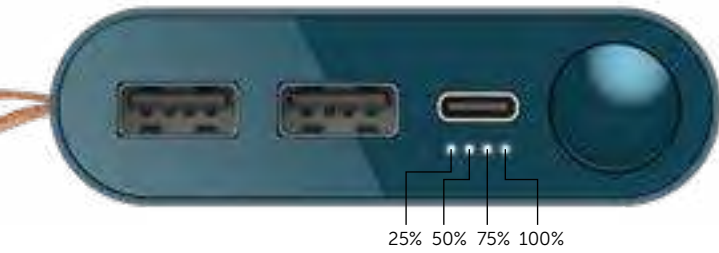

Charge en cours :	LED clignotantes indiquant la charge
Charge terminée :	Toutes les DEL allumées
Charge d'un appareil en cours :	LED clignotent pendant 30 s pour indiquer la charge
Appuyez sur le bouton :	LED indiquent la charge

DEUX SORTIES ?!?

Le port USB-C peut servir à la fois d'entrée pour charger le Powerbank et de sortie.

Pour protéger ton appareil, le Powerbank s'éteint automatiquement lorsqu'il fait trop chaud. Nous recommandons de le placer hors des rayons du soleil, à l'écart des éléments chauffants et de tout autre environnement chaud.

TU AS BESOIN DE RECHARGER ? VOICI COMMENT FAIRE :

1. **1. Recharge ton Powerbank avec le câble USB-C**
   Les DEL clignotent durant la charge pour indiquer l'état de charge de la batterie.
2. **2. Connecte ton appareil**
   Utilise le câble approprié pour connecter ton appareil au port USB-A ou USB-C du Powerbank.
3. **3. Appuie sur le bouton situé sur le Powerbank**
   Les LED de la batterie clignotent pendant 30 secondes.

Terminé. Ton appareil est de nouveau prêt pour la fête.

INSTRUCTIONS DE SÉCURITÉ IMPORTANTES

Ta sécurité est notre plus haute priorité. Les directives de sécurité ont été conçues pour te permettre de profiter de tous les avantages de tes produits Fresh 'n Rebel. Pour garantir un fonctionnement sans souci :

- Respecte toujours toutes les instructions et tous les avertissements.
- Lis attentivement toutes les instructions du manuel de l'utilisateur avant toute utilisation du produit.
- N'ouvre pas le Powerbank, il ne contient aucune pièce réparable et une telle action annulerait ta garantie.
- N'utilise pas le Powerbank dans un environnement ou des conditions humides.
- N'utilise pas le Powerbank sur ou auprès d'une source de chaleur importante, d'une grille de chauffage ou en plein soleil pendant une longue durée. Le Powerbank doit être utilisé dans un environnement avec des températures comprises entre 5 °C et 45 °C (entre 41 °F et 113 °F).
- Ne recouvre pas le Powerbank avec du papier ou d'autres matières. Ceci risque d'affecter sa capacité de refroidissement.

Garantie et limitations

Nous garantissons le produit contre tout vice de fabrication ou de malfaçon dans des conditions d'utilisation normales pendant une période de 2 ans à partir de la date d'achat. Pendant cette période, les produits défectueux pourront être ramenés pour réparation ou remplacement au magasin où ils ont été achetés. La garantie ne couvre pas les dommages accidentels, l'usure, la perte accidentelle ou toute utilisation ne respectant pas les instructions du manuel d'utilisation.

Spécifications produit, Powerbank 18000 mAh