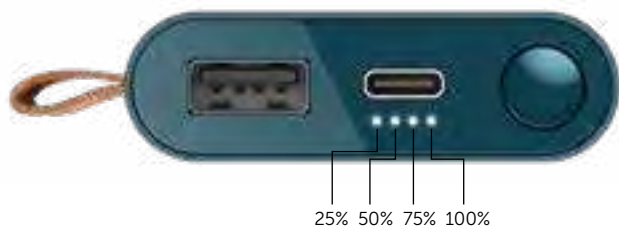

Ładowanie:

W pełni naładowane:

Ładowanie urządzenia:

Naciśnij przycisk:

Diody LED migają wskazując ładowanie

Wszystkie kontrolki włączone

Diody LED migają przez 30 s wskazując ładowanie

Diody LED sygnalizują ładowanie

DWA WYJŚCIA?!?:

Port USB-C może być używany zarówno jako wejście do ładowania powerbanku, jak i wyjście.

Aby chronić urządzenie, powerbank wyłącza się po osiągnięciu zbyt wysokiej temperatury. Nie wystawiaj go na działanie słońca, nie trzymaj blisko grzejników ani innych źródeł ciepła.

PONOWNE ŁADOWANIE? OTO SPOSÓB:

1. Ładowanie powerbanku przez kabel USB-C

Podczas ładowania diody LED migają, by pokazać status ładowania baterii.

2. Podłączenie urządzenia

Za pomocą kabla pasującego do urządzenia podłącz je do powerbanku używając portu USB-A lub USB-C.

3. Naciśnij przycisk na powerbanku

Wskaźniki LED baterii migają przez 30 s.

Gotowe. Urządzenie znów jest gotowe do działania.

WAŻNE WSKAZÓWKI BEZPIECZEŃSTWA

Państwa bezpieczeństwo jest dla nas priorytetem. Niniejsze wskazówki dotyczące bezpieczeństwa pozwolą na najlepsze wykorzystanie produktów Fresh 'n Rebel. Dla zapewnienia prawidłowego działania:

- Należy zawsze stosować się do wskazówek i zaleceń.
- Należy zapoznać się ze wskazówkami w instrukcji obsługi przed użyciem produktu.
- Nie należy otwierać powerbanku; w środku nie ma części do naprawy, a otwarcie go unieważni gwarancję.
- Nie należy używać powerbanku w wilgotnym środowisku.
- Nie należy używać powerbanku w pobliżu źródła ciepła, otworu wentylacyjnego ani długo wystawiać go na działanie słońca. Powerbank należy używać w otoczeniu o zakresie temperatur od 5°C do 45°C (41°F – 113°F).
- Nie należy przykrywać powerbanku papierem ani innymi materiałami. Może to ograniczyć wydajność chłodzenia.

Gwarancja i ograniczenia

Gwarantujemy, że produkt będzie wolny od wad materiałowych i wykonawstwa w normalnych warunkach przez okres 2 lat od daty zakupu. W tym czasie wadliwe produkty można zgłaszać do naprawy lub wymiany w sklepie, w którym zostały zakupione. Gwarancja nie obejmuje przypadkowych uszkodzeń, normalnego zużycia, przypadkowej utraty lub użytku niezgodnego ze wskazówkami w instrukcji obsługi.

Specyfikacja produktu powerbank 6000 mAh

- Pojemność baterii: 6000 mAh
- Wejście: 5 V/2.1 A (maks.)
- Wyjście: 5 V/2.1 A (maks.) na 1 port USB-A, 5 V/2.1 A (maks.) na 1 port USB-C
- Waga produktu: 130g
- Dodatkowe zabezpieczenia: Zabezpieczenie przed przepięciem, przetężeniem, przegrzaniem, przeladowaniem, nadmiernym rozładowaniem i zwarciami