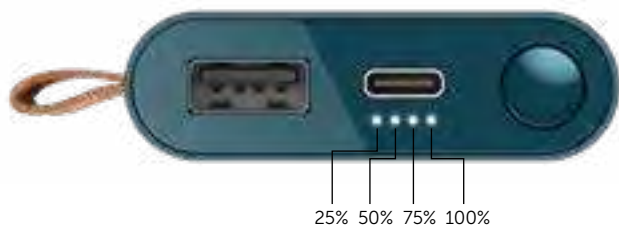

Charge en cours :	LED clignotantes indiquant la charge
Charge terminée :	Toutes les DEL allumées
Charge d'un appareil en cours :	LED clignotent pendant 30 s pour indiquer la charge
Appuyez sur le bouton :	LED indiquent la charge

DEUX SORTIES ?!?

Le port USB-C peut servir à la fois d'entrée pour charger le Powerbank et de sortie.

Pour protéger ton appareil, le Powerbank s'éteint automatiquement lorsqu'il fait trop chaud. Nous recommandons de le placer hors des rayons du soleil, à l'écart des éléments chauffants et de tout autre environnement chaud.

TU AS BESOIN DE RECHARGER ? VOICI COMMENT FAIRE :

1. **1. Recharge ton Powerbank avec le câble USB-C**
   Les DEL clignotent durant la charge pour indiquer l'état de charge de la batterie.
2. **2. Connecte ton appareil**
   Utilise le câble approprié pour connecter ton appareil au port USB-A ou USB-C du Powerbank.
3. **3. Appuie sur le bouton situé sur le Powerbank**
   Les LED de la batterie clignotent pendant 30 secondes.

Terminé. Ton appareil est de nouveau prêt pour la fête.

INSTRUCTIONS DE SÉCURITÉ IMPORTANTES

AVERTISSEMENT !

Ta sécurité est notre plus haute priorité. Les directives de sécurité ont été conçues pour te permettre de profiter de tous les avantages de tes produits Fresh 'n Rebel. Pour garantir un fonctionnement sans souci :

- Respecte toujours toutes les instructions et tous les avertissements.
- Lis attentivement toutes les instructions du manuel de l'utilisateur avant toute utilisation du produit.
- N'ouvre pas le Powerbank, il ne contient aucune pièce réparable et une telle action annulerait ta garantie.
- N'utilise pas le Powerbank dans un environnement ou des conditions humides.
- N'utilise pas le Powerbank sur ou auprès d'une source de chaleur importante, d'une grille de chauffage ou en plein soleil pendant une longue durée. Le Powerbank doit être utilisé dans un environnement avec des températures comprises entre 5 °C et 45 °C (entre 41 °F et 113 °F).
- Ne recouvre pas le Powerbank avec du papier ou d'autres matières. Ceci risque d'affecter sa capacité de refroidissement.

Garantie et limitations

Nous garantissons le produit contre tout vice de fabrication ou de malfaçon dans des conditions d'utilisation normales pendant une période de 2 ans à partir de la date d'achat. Pendant cette période, les produits défectueux pourront être ramenés pour réparation ou remplacement au magasin où ils ont été achetés. La garantie ne couvre pas les dommages accidentels, l'usure, la perte accidentelle ou toute utilisation ne respectant pas les instructions du manuel d'utilisation.

Spécifications produit, Powerbank 6000 mAh