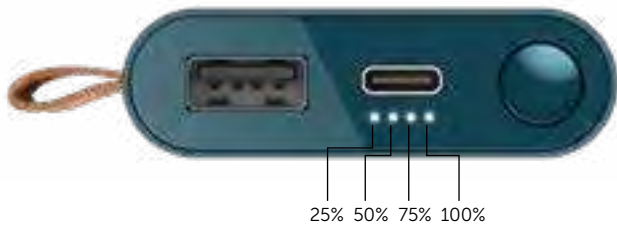

Aufladen:	LEDs blinken während des Ladens
Vollständig aufgeladen:	Alle LEDs ein
Aufladen eines Geräts:	LEDs blinken zu Beginn des Ladevorgangs 30 Sek. lang
Taste drücken:	LEDs zeigen Ladezustand an

ZWEI AUSGÄNGE?:

Der USB-C-Anschluss kann sowohl als Eingang zum Aufladen der Powerbank als auch als Ausgang genutzt werden.

Zum Schutz der Powerbank wird diese ausgeschaltet, wenn sie zu heiß wird. Wir empfehlen, das Gerät vor Sonneneinstrahlung zu schützen und von Wärmequellen wie Heizungen und anderen heißen Umgebungen fernzuhalten.

AUFLADEN? SO GEHT'S:

1. **Powerbank über das USB-C-Kabel aufladen**
   Während des Ladevorgangs blinken die LEDs und zeigen den Ladezustand des Akkus an.
2. **Gerät anschließen**
   Schließe dein Gerät mit einem passenden Kabel an den USB-A- oder USB-C-Anschluss der Powerbank an.
3. **Taste an der Powerbank drücken**
   Die LEDs der Akkuanzeige blinken 30 Sekunden lang.

Fertig! Das Gerät ist nun wieder einsatzbereit.

WICHTIGE SICHERHEITSHINWEISE

Ihre Sicherheit hat bei uns höchste Priorität. Um Ihre Fresh 'n Rebel-Produkte optimal nutzen zu können, lesen Sie bitte die folgenden Sicherheitshinweise. Sicherstellung eines zuverlässigen Betriebs:

- Befolgen Sie alle Hinweise und Warnungen.
- Lesen Sie vor der Verwendung des Produkts alle Anweisungen im Benutzerhandbuch sorgfältig durch.
- Öffnen Sie die Powerbank nicht. Sie enthält keine zu wartenden Teile, und das Öffnen des Geräts führt zum Erlöschen der Garantie.
- Verwenden Sie die Powerbank nicht in feuchten Umgebungen.
- Verwenden Sie die Powerbank nicht für einen längeren Zeitraum in der Nähe einer starken Wärmequelle, eines Warmluftauslasses oder unter direkter Sonneneinstrahlung. Die Powerbank ist für den Einsatz bei einer Umgebungstemperatur von 5 °C bis 45 °C bestimmt.
- Bedecken Sie die Powerbank nicht mit Papier oder anderen Gegenständen. Andernfalls wird die Kühlfähigkeit beeinträchtigt.

Garantieumfang und Einschränkungen der Garantie

Wir gewähren eine Garantie für einen Zeitraum von zwei Jahren ab Kaufdatum auf Material- und Herstellungsfehler bei normalem Gebrauch des Produkts. Während dieses Zeitraums können defekte Produkte in dem Geschäft, in dem sie erworben wurden, zur Reparatur oder zum Umtausch zurückgegeben werden. Die Garantie deckt keine Schäden ab, die durch versehentliche falsche Handhabung, Verschleiß, beiläufige Schäden oder eine unsachgemäße Verwendung entgegen den Anweisungen im Benutzerhandbuch entstanden sind.

Produktspezifikationen Powerbank 6000 mAh

- Akkukapazität: 3.000 mAh
- Eingang: 5 V/2.1 A (max.)
- Ausgang: 5 V/2.1 A (max.) über einen USB-A-Port, 5 V/2.1 A (max.) über einen USB-C-Port
- Produktgewicht: 130 g
- Effektive Sicherheitsfunktionen: Überspannungsschutz, Überstromschutz, Überhitzungsschutz, Überladungsschutz, Überentladungsschutz, Kurzschlusschutz