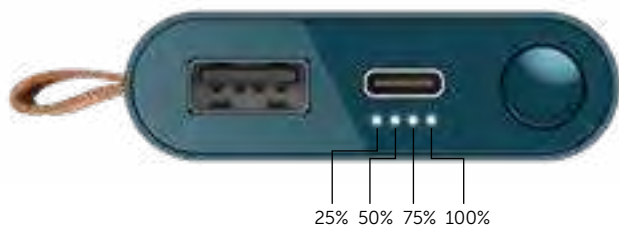

A carregar:	LED intermitentes a indicar a carga
Carga total:	Todos os LED ligados
A carregar um dispositivo:	LED intermitentes por 30 s indicam a carga
Botão de pressão:	Os LED indicam a carga

DUAS SAÍDAS?!?

A porta USB-C pode ser utilizada como entrada de carregamento da Powerbank e como saída.

Para proteger o teu equipamento, a Powerbank desliga-se quando aquece demasiado. Recomendamos que a mantenhas à sombra, longe de aquecedores e outros ambientes quentes.

RECARREGAR? VÊ O QUE FAZER:

1. **Carrega a Powerbank com o cabo USB-C**
   Durante o carregamento, os LED ficam intermitentes para indicar o estado de carregamento da bateria.
2. **Liga o teu equipamento**
   Utiliza o cabo adequado para ligares o teu equipamento à Powerbank utilizando a porta USB-A ou a porta USB-C.
3. **Prime o botão da Powerbank**
   Os LED indicadores da bateria piscam por 30 s.

Está feito. O teu equipamento está pronto para voltar à ação.

INSTRUÇÕES DE SEGURANÇA IMPORTANTES

A sua segurança é a nossa maior prioridade. Estas diretrizes de segurança foram criadas para te ajudar a desfrutar ao máximo dos teus produtos Fresh 'n Rebel. Para assegurar um funcionamento fiável:

- Segue sempre estritamente todas as instruções e avisos.
- Lê atentamente todas as instruções do manual do utilizador antes de utilizar o produto.
- Não abras a Powerbank, pois não existem peças no interior que necessitem da tua intervenção e ao fazê-lo anulas a garantia.
- Não utilizes a Powerbank em ambientes ou condições de humidade.
- Não utilizes a Powerbank perto de fontes de calor excessivo, saídas de ar quente ou exposta à luz solar direta durante longos períodos. A Powerbank deve ser utilizada em ambientes com temperaturas entre 5 °C e 45 °C (41 °F–113 °F).
- Não cubras a Powerbank com papel ou outros materiais. Isto pode afetar a sua capacidade de arrefecimento.

Garantia e limitações

O produto está garantido contra defeitos de material e fabrico em condições normais de utilização por um período de 2 anos a partir da data de compra. Durante esse período, os produtos com defeito podem ser entregues para reparação ou substituição na loja onde foram comprados. A garantia não cobre danos acidentais, desgaste, perda acidental ou utilização para além das instruções do manual do utilizador.

Especificações do produto Powerbank 6000 mAh

- Capacidade da bateria: 6000 mAh
- Entrada: 5 V/2.1 A (máx.)
- Saída: 5 V/2.1 A (máx.) numa porta USB-A, 5 V/2.1 A (máx.) numa porta USB-C
- Peso do produto: 130 g
- Funcionalidades de segurança de alta qualidade: proteção contra sobretensão, proteção contra sobreintensidade, proteção contra sobreaquecimento, proteção contra sobrecarga, proteção contra descarga excessiva e proteção contra curto-circuito