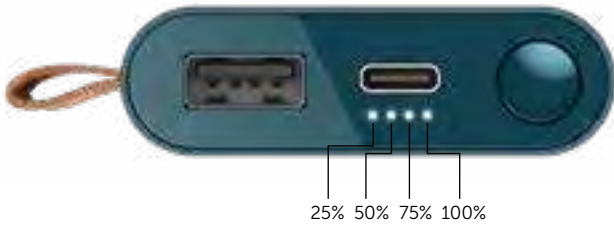

Φόρτιση σε εξέλιξη:

Οι ενδείξεις LED αναβοσβήνουν υποδηλώνοντας τη φόρτιση

Πλήρης φόρτιση:

Όλα τα φώτα LED ανάβουν

Φόρτιση μιας συσκευής:

Οι ενδείξεις LED αναβοσβήνουν για 30 δευτ. υποδηλώνοντας τη φόρτιση

Πίεση κουμπιού:

Οι ενδείξεις LED δείχνουν φόρτιση

ΔΥΟ ΕΞΟΔΟΙ!;:

Η θύρα USB-C μπορεί να χρησιμοποιηθεί τόσο ως είσοδος για τη φόρτιση του Powerbank όσο και ως έξοδος.

Για να προστατευτεί η συσκευή σας, το Powerbank θα σβήσει όταν θερμανθεί πολύ. Συνιστούμε να το κρατάτε μακριά από τον ήλιο, μακριά από θερμαντήρες και άλλα θερμά περιβάλλοντα.

ΕΠΑΝΑΦΟΡΤΙΣΗ; ΝΑ ΠΩΣ:

1. **Φορτίστε το Powerbank με το καλώδιο USB-C**
   Κατά τη διάρκεια της φόρτισης οι ενδείξεις LED αναβοσβήνουν για να υποδηλώσουν την κατάσταση φόρτισης της μπαταρίας.
2. **Συνδέστε τη συσκευή σας**
   Χρησιμοποιήστε το κατάλληλο καλώδιο για τη συσκευή σας για να συνδέσετε τη συσκευή στο Powerbank χρησιμοποιώντας είτε τη θύρα USB-A ή τη θύρα USB-C.
3. **Πατήστε το κουμπί στο Powerbank**
   Οι ενδείξεις LED αναβοσβήνουν για 30 δευτερόλεπτα.

Ολοκληρώθηκε. Η συσκευή σας είναι τώρα έτοιμη να ροκάρει ξανά.

ΣΗΜΑΝΤΙΚΕΣ ΟΔΗΓΙΕΣ ΑΣΦΑΛΕΙΑΣ

ΠΡΟΕΙΔΟΠΟΙΗΣΗ!

Η ασφάλειά σας είναι ύψιστη προτεραιότητά μας. Αυτές οι οδηγίες ασφαλείας έχουν ως στόχο να σας βοηθήσουν να εκμεταλλευτείτε στο έπακρο τις δυνατότητες των προϊόντων Fresh 'n Rebel. Για να διασφαλίσετε την αξιόπιστη λειτουργία του προϊόντος:

- Να ακολουθείτε πάντα πιστά όλες τις οδηγίες και τις προειδοποιήσεις.
- Διαβάστε προσεκτικά όλες τις οδηγίες στο εγχειρίδιο χρήσης πριν χρησιμοποιήσετε το προϊόν.
- Μην ανοίγετε το Powerbank. Δεν υπάρχουν επισκευάσιμα εξαρτήματα στο εσωτερικό και θα ακυρωθεί η εγγύησή σας.
- Μη χρησιμοποιείτε το Powerbank σε περιβάλλον ή σε συνθήκες υψηλής υγρασίας.
- Μη λειτουργείτε το Powerbank μέσα ή κοντά σε πηγές έντονης θερμότητας, αγωγούς θερμού αέρα ή κάτω από το άμεσο φως του ήλιου για μεγάλο διάστημα. Το Powerbank πρέπει να χρησιμοποιείται σε περιβάλλον με θερμοκρασία 5 °C έως 45°C (41°F – 113°F).
- Μην καλύπτετε το Powerbank με χαρτί ή άλλα υλικά. Ενδέχεται να επηρεαστεί η ικανότητα ψύξης της.

Εγγύηση και περιορισμοί

Εγγυόμαστε για το προϊόν έναντι ελαττωμάτων στα υλικά και την εργασία, υπό φυσιολογικές συνθήκες χρήσης, για περίοδο 2 ετών από την ημερομηνία αγοράς. Κατά τη διάρκεια αυτής της περιόδου, τα ελαττωματικά προϊόντα μπορούν να παραδοθούν στο κατάστημα από το οποίο αγοράστηκαν για επιδιόρθωση ή αντικατάσταση. Η εγγύηση δεν καλύπτει ζημιές από ατύχημα, φυσιολογική φθορά, συναφείς ζημιές ή χρήση κατά παράβαση των οδηγιών του εγχειριδίου χρήσης.

Προδιαγραφές προϊόντος του Powerbank 6000 mAh

- Χωρητικότητα μπαταρίας: 6000 mAh
- Είσοδος: 5V/2.1A (μέγ.)
- Έξοδος: 5V/2.1A (μέγ.) σε 1 θύρα USB-A, 5V/2.1A (μέγ.) σε 1 θύρα USB-C
- Βάρος προϊόντος: 130 γρ.
- Χαρακτηριστικά ασφαλείας υψηλού επιπέδου: Προστασία από υπέρταση, προστασία από υπερφόρτωση, προστασία υπερθέρμανσης, προστασία από υπερφόρτιση, προστασία έναντι αποφόρτισης, προστασία από βραχυκύκλωμα