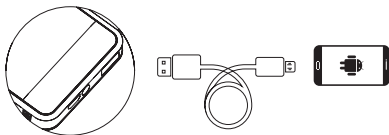

Produkt Spezifikationen

Batterietyp:	Lithium Polymer
Kapazität:	14.8 Wh (3.7V/4.000 mAh)
Micro-USB-Input:	5V/1.0A
USB-Output:	5V/1.0A
Abmessungen:	106 x 59 x 12,3 mm
Gewicht:	106 g

Kompatibilität

Die Powerbank ist kompatibel mit **allen** Smartphones, Tablets und **allen** anderen USB-fähigen Geräten mit einem 5V-Ladeinput. Um Ihre Geräte mit der Powerbank aufzuladen, stecken Sie hierzu das Ladekabel in den USB-Ausgang. Das mitgelieferte Kabel kann mit **allen** mobilen Geräten verwendet werden, die über einen Micro-USB-Eingang verfügen. Für andere Geräte verwenden Sie bitte das vom Hersteller mitgelieferte Kabel. Nach Beenden des Ladevorgangs das Ladekabel aus dem mobilen Gerät ziehen. Nach wenigen Sekunden wird die Powerbank automatisch deaktiviert.