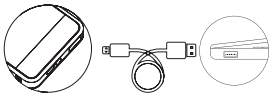

2. Laden mit einem freien USB-Anschluss an Ihrem Computer:

Schließen Sie die Powerbank über den USB-Port, mit dem mitgelieferten USB- auf Micro-USB-Kabel, an Ihren Computer an.

Sicherheitshinweise

- Vor dem ersten Gebrauch die Powerbank einmal vollständig laden.
- Verwenden Sie das Gerät zum Laden ausschließlich mit dem mitgelieferten Kabel.
- Um die Haltbarkeit des Akkus bei unregelmäßigem Gebrauch zu gewährleisten, laden Sie das Gerät einmal alle drei Monate.
- Führen Sie den Ladevorgang nicht unbeaufsichtigt durch. Bei Kurzschluss oder mechanischer Beschädigung besteht Überhitzungs- und Brandgefahr.
- Tauchen Sie das Produkt niemals in Wasser oder andere Flüssigkeiten.
- Behandeln Sie das Produkt sorgfältig. Schläge, Erschütterungen oder Fallen aus bereits geringer Höhe können das Produkt beschädigen.