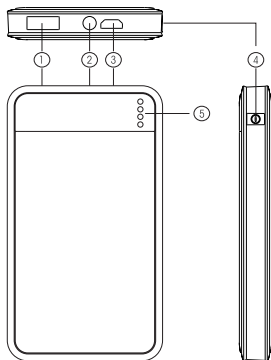

Vielen Dank, dass Sie sich für die XLayer Powerbank Colour Line 4.000 mAh entschieden haben. Diese Powerbank kann für nahezu alle elektronischen Geräte, wie z.B. iPhone, iPad oder andere Smartphones genutzt werden.

Lieferumfang

1 Powerbank, 1 USB- auf Micro-USB-Kabel, 1 Gebrauchsanweisung