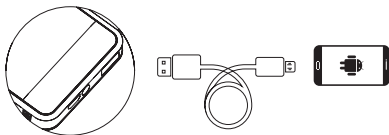

Lieferumfang

1 Powerbank, 1 USB- auf Micro-USB-Kabel, 1 Gebrauchsanweisung

- (1) USB-Output
- (2) Taschenlampe
- (3) Micro-USB-Input
- (4) Power On/Off
- (5) Ladestandsanzeige

LED Anzeigen

Drücken Sie einmal den „Power On/ Off“-Knopf, um den Ladezustand der Powerbank anzuzeigen.

Es wird empfohlen, die Powerbank aufzuladen wenn weniger als 10% Energie übrig sind.

Produkt Spezifikationen

Batterietyp:	Lithium Polymer
Kapazität:	14.8 Wh (3.7V/4.000 mAh)
Micro-USB-Input:	5V/1.0A
USB-Output:	5V/1.0A
Abmessungen:	106 x 59 x 12,3 mm
Gewicht:	106 g

Kompatibilität

Die Powerbank ist kompatibel mit **allen** Smartphones, Tablets und **allen** anderen USB-fähigen Geräten mit einem 5V-Ladeinput. Um Ihre Geräte mit der Powerbank aufzuladen, stecken Sie hierzu das Ladekabel in den USB-Ausgang. Das mitgelieferte Kabel kann mit **allen** mobilen Geräten verwendet werden, die über einen Micro-USB-Eingang verfügen. Für andere Geräte verwenden Sie bitte das vom Hersteller mitgelieferte Kabel. Nach Beenden des Ladevorgangs das Ladekabel aus dem mobilen Gerät ziehen. Nach wenigen Sekunden wird die Powerbank automatisch deaktiviert.