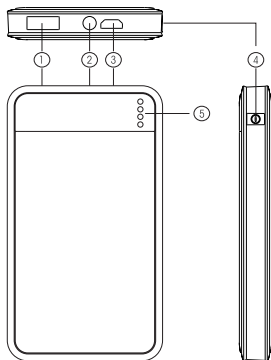

Lieferumfang

1 Powerbank, 1 USB- auf Micro-USB-Kabel, 1 Gebrauchsanweisung

- (1) USB-Output
- (2) Taschenlampe
- (3) Micro-USB-Input
- (4) Power On/Off
- (5) Ladestandsanzeige

LED Anzeigen

Drücken Sie einmal den „Power On/ Off“-Knopf, um den Ladezustand der Powerbank anzuzeigen.

Es wird empfohlen, die Powerbank aufzuladen wenn weniger als 10% Energie übrig sind.

Produkt Spezifikationen

Batterietyp:	Lithium Polymer
Kapazität:	14.8 Wh (3.7V/4.000 mAh)
Micro-USB-Input:	5V/1.0A
USB-Output:	5V/1.0A
Abmessungen:	106 x 59 x 12,3 mm
Gewicht:	106 g