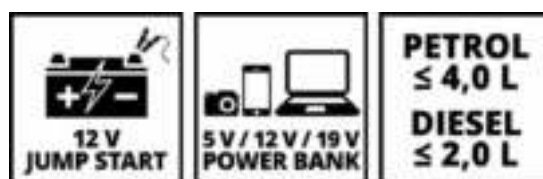

Données techniques

- Chargeur - Entrée	100-240 V | 50/60 Hz
- Chargeur - Sortie	15 V | 1000 mA
- Tension de démarrage	12 V
- Pic	400 A
- Puissance de démarrage	200 A - 5 sec
- Prise USB	5 V | 3 A
- Prise USB	5 V | 2 A
- Prise	12 V | 10 A
- Prise	19 V | 3.5 A
- Batterie Lithium-Polymère (Wh)	41.1
- Temps de charge	5h